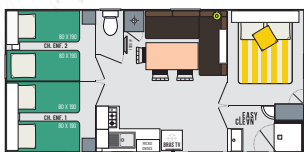

Les locations sont équipées de couvertures et oreillers.

Les draps et le linge de maison ne sont pas fournis.

Certains de nos mobil-homes sont équipés d'un emplacement pour un lit bébé (à préciser lors de votre réservation).

Vous avez la possibilité d'en louer au tarif de **15.00 € la semaine**.

Mobil-Home Grand Confort Pinède

3 CHAMBRES, 6/7 COUCHAGES

- 1 chambre avec **1 lit double 140x190 cm**
- 2 Chambres avec **2 lits simples 80x190 cm**
- 1 Cuisine aménagée avec *four micro-ondes, réfrigérateur, cafetière, bouilloire et kit vaisselle*
- 1 Coin salon avec télévision et canapé convertible
- 1 Salle d'eau avec douche et lavabo
- WC séparé
- Chauffage dans toutes les pièces
- Terrasse en bois semi-couverte avec salon de jardin
- Surface de 32m²